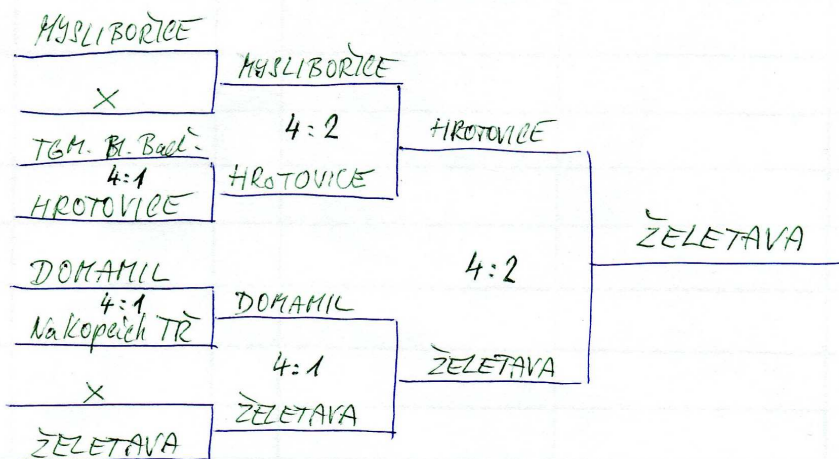

SEMIFINÁLE:

gym. TRĚBÍČ - JEMNICE 4:1
Havl. M. Budč. - TGM TRĚBÍČ 1:4

o 3. místo:

Havlíčkova M. Budč. - Jemnice 4:3

FINÁLE:

TGM Trěbíč - gymn. Trěbíč 4:0

ZÁPASY o 5.-10. místo:

9-10.

7-8.

6.

5.

VÝSLEDKOVÁ LISTINA

Soutěžní kolo: OKRESNÍ kraj/okres TŘEBÍČ

Sport: STOLNÍ TENIS

Pořadatel: ZŠ HROTOVICE

Datum: 23. 10. 2014